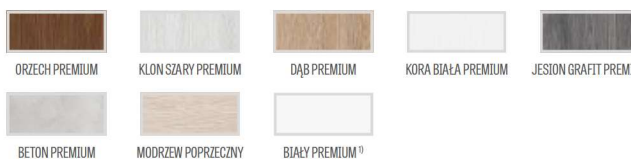

SZKLENIE

- w standardzie szyba decormat - mleczna, przeźroczysta lub za dopłatą VSG 221 mleczna bezpieczna obustronnie gładka
- możliwość zmiany strony szklenia na REWERS (AWERS szklenie standardowe)

FINISH i GREKO	PREMIUM i CPL
319,00 zł* / 392,37 zł**	409,00 zł* / 503,07 zł**

FINISH

GREKO

CPL

PREMIUM

1) okleina biała gładka imitująca powierzchnię malowaną

2) w wersji SOFT okleina jest łączona w felcu

3) dostępny od 01.04.2019

DOPLATY