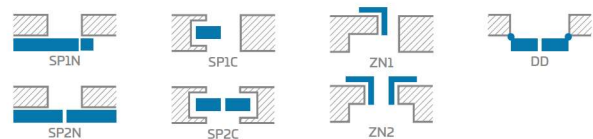

skrzydło rewersyjne NOWOŚĆ	200,00 zł* / 246,00 zł**
wypełnienie płyta pełna (cena zawiera standardowo stosowany trzeci zawias w skrzydle przylgowym)	93,00 zł* / 114,39 zł**
wzmocnienie pod samozamykacz	20,00 zł* / 24,60 zł**
samozamykacz ramieniowy	200,00 zł* / 246,00 zł**
dodatkowa belka dolna (możliwość skrócenia we własnym zakresie do max 8 cm)	20,00 zł* / 24,60 zł**
podcięcie wentylacyjne lub kratka wentylacyjna	20,00 zł* / 24,60 zł**
tuleje metalowe okrągłe lub kwadratowe (4 szt.) wykończenie nikiel szczotkowany, patyna, białe i czarne	80,00 zł* / 98,40 zł**
tuleje tworzywowe	15,00 zł* / 18,45 zł**
skrzydło przylgowe i bezprzylgowe „100” (cena zawiera standardowo stosowany trzeci zawias w skrzydle)	40,00 zł* / 49,20 zł**
szkło klejone VSG 221 szyba mleczna MENTON 1, 2, 3 cena za 1 szt. szyby 40,00 zł* / 49,20 zł** MENTON 5, 6, 7 cena za 1 szt. szyby 20,00 zł* / 24,60 zł** MENTON 9, 10, 11 cena za 1 szt. szyby 15,00 zł* / 18,45 zł**	
dodatkowy zawias w skrzydle przylgowym oraz zawsze stosowany w normie czeskiej (nie dotyczy płyty pełnej, dekorów GREKO, PREMIUM i skrzydła „100”)	15,00 zł* / 18,45 zł**
uszczelka opadająca	90,00 zł* / 110,70 zł**
osłonki metalowe na zawiasy w skrzydle przylgowym (nikiel szczotkowany, patyna, chrom połysk, mosiądz połysk, biały i czarny)	9,00 zł* / 11,07 zł** cena za komplet na 1 zawias

DOSTĘPNE SZEROKOŚCI SKRZYDEŁ

60 70 80 90 100

RAMKA PRZYSZYBOWA

DOSTĘPNE ROZWIĄZANIA (str. 119-130)

RODZAJE WYKOŃCZENIA KRAWĘDZI

* CENA NETTO, ** CENA BRUTTO, */** Cena dotyczy skrzydła i nie obejmuje klamki oraz ościeżnicy